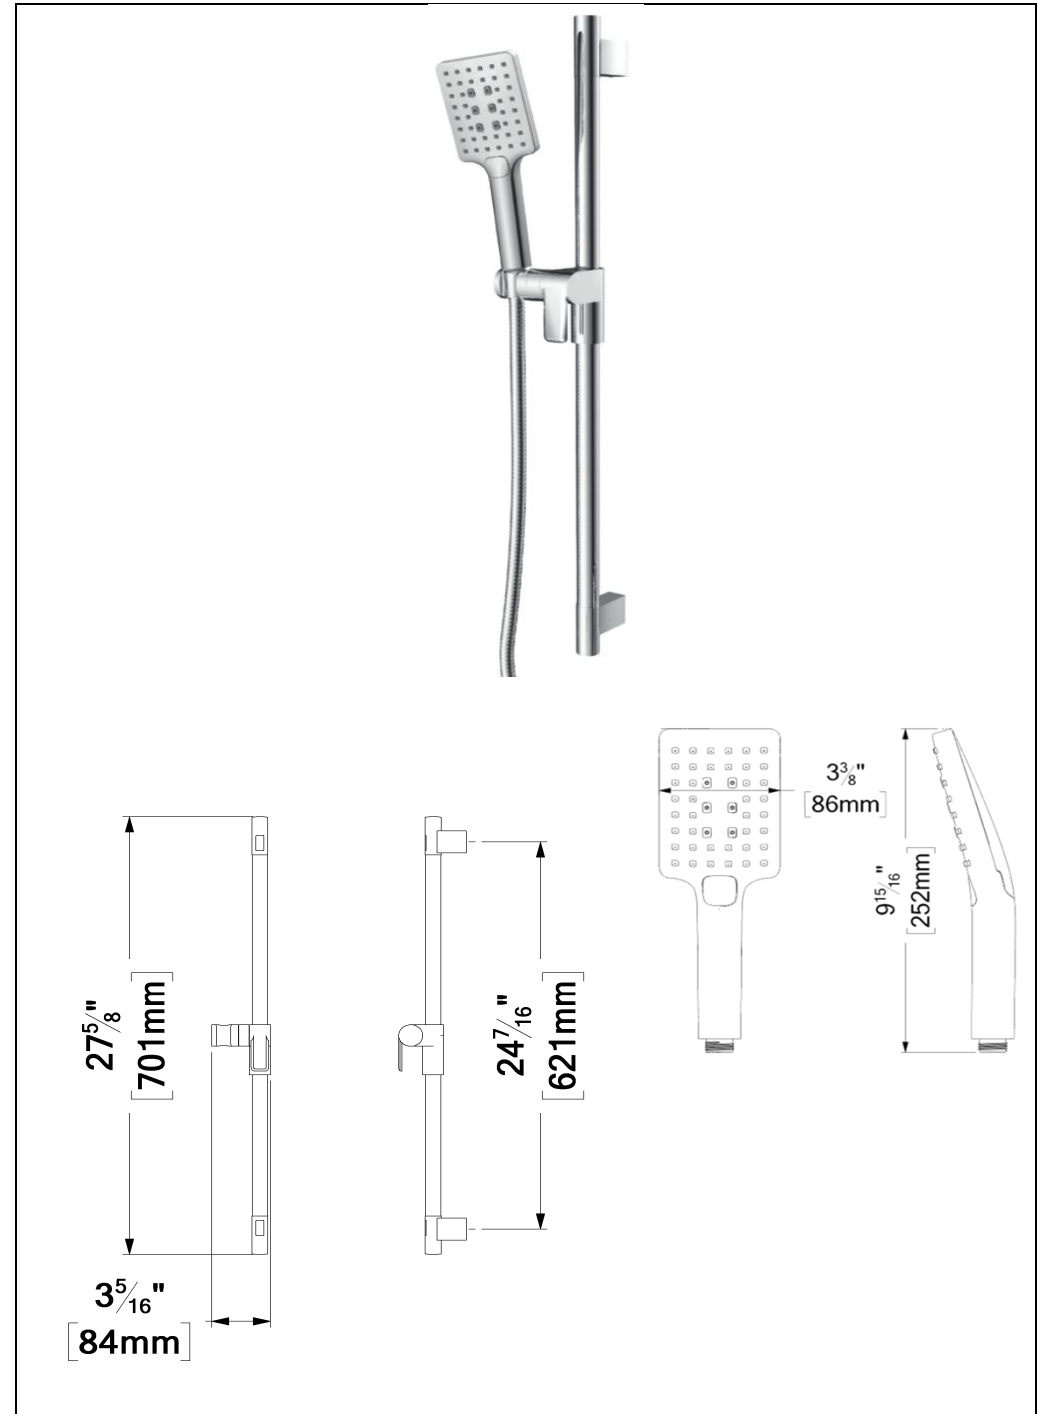

KRD-13524-XX

SPECIFICATION

- Sliding bar and hand shower kit
- Limited lifetime warranty

SPECIFICATION Hand Shower

- Hand shower 2 functions / 3 positions
- Made of PVC
- Anti-limestone silicone nozzles
- Flow rate: 9.5L/min [2.5 gpm] @60psi
- Limited lifetime warranty

KRD-13524-XX	Description
RD-35-XX	Sliding Bar
HS-224-XX	Hand shower
SSHE-150-XX	Hose

FINISHES AVAILABLE

- Refer to the catalog for available finishes

CERTIFICATION

- ASME 112.118.1 / CSA B125.1

For more information about the product of before proceeding to any installation please consult the guide.
Products covered by a limited lifetime warranty against all manufacturing defects.

SPÉCIFICATION

- Ensemble de douchette sur rail
- Garantie à vie limitée

SPÉCIFICATION Douchette

- Douchette 2 fonctions / 3 positions
- Fabriqué en PVC
- Buses en silicone anti-calcaire
- Débit: 9.5L/min [2.5 gpm]@60psi
- Garantie à vie limitée

KRD-13524-XX	Description
RD-35-XX	Rail de douche
HS-224-XX	Douchette
SSHE-150-XX	Boyaux

FINIS DISPONIBLE

- Se référer au catalogue pour les finis disponible

CERTIFICATION

- ASME 112.118.1 / CSA B125.1

Pour plus d'information sur le produit ou avant de procéder à toute installation veuillez consulter le guide.
Produits couverts par une garantie à vie limitée contre tout défaut de fabrication.

The product may vary slightly from its dimension and appearance.
Les dimensions et l'aspect du produit peuvent varier légèrement de l'illustration